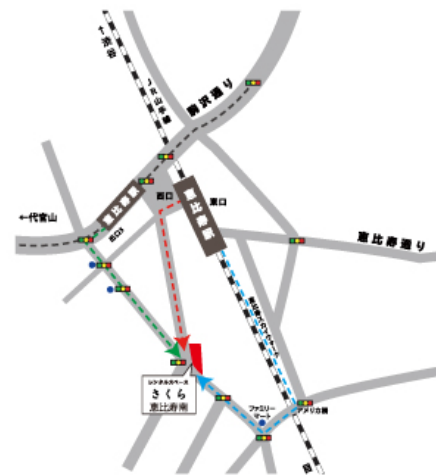

会場：レンタルスペースさくら 恵比寿南

住所：渋谷区恵比寿南1-20-9

JR 恵比寿駅 西口 東口より徒歩5分

東京メトロ 日比谷線 恵比寿駅(出口5)より徒歩5分